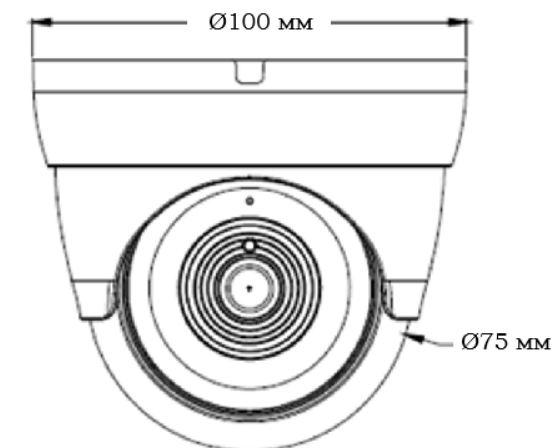

ГАБАРИТНЫЕ РАЗМЕРЫ

ТРАНСПОРТИРОВАНИЕ И ХРАНЕНИЕ

Камеры в транспортной таре перевозятся любым видом крытых транспортных средств (в железнодорожных вагонах, закрытых автомашинах, трюмах и отсеках судов, герметизированных отапливаемых отсеках самолетов и т.д.) в соответствии с требованиями действующих нормативных документов.

Условия транспортирования должны соответствовать условиям хранения 5 по ГОСТ 15150-69 (навесы или помещения, где колебания температуры и влажности воздуха несущественно отличаются от колебаний на