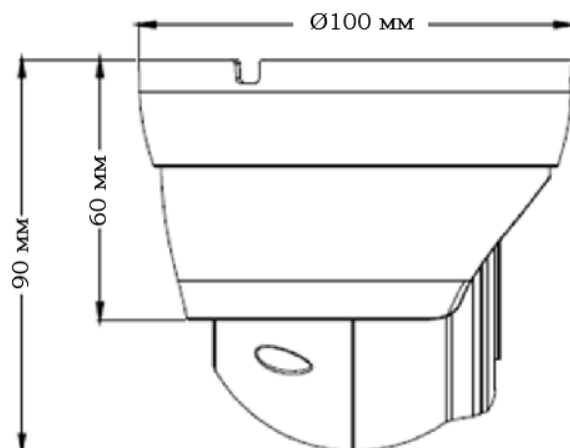

ГАБАРИТНЫЕ РАЗМЕРЫ

ТРАНСПОРТИРОВАНИЕ И ХРАНЕНИЕ

Камеры в транспортной таре перевозятся любым видом крытых транспортных средств (в железнодорожных вагонах, закрытых автомашинах, трюмах и отсеках судов, герметизированных отапливаемых отсеках самолетов и т.д.) в соответствии с требованиями действующих нормативных документов.

Условия транспортирования должны соответствовать условиям хранения 5 по ГОСТ 15150-69 (навесы или помещения, где колебания температуры и влажности воздуха несущественно отличаются от колебаний на