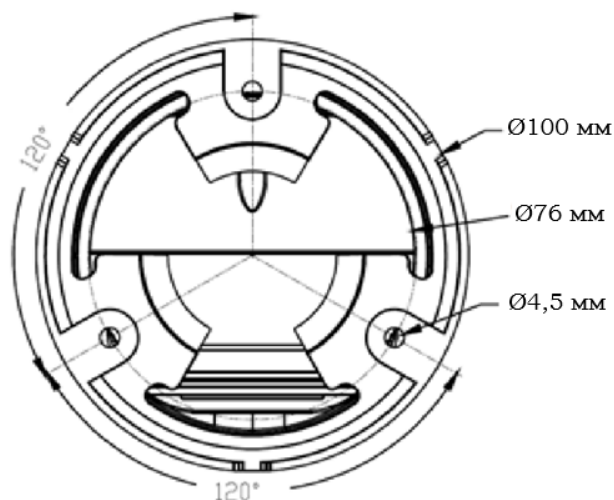

ГАБАРИТНЫЕ РАЗМЕРЫ

ТРАНСПОРТИРОВАНИЕ И ХРАНЕНИЕ

Камеры в транспортной таре перевозятся любым видом крытых транспортных средств (в железнодорожных вагонах, закрытых автомашинах, трюмах и отсеках судов, герметизированных отапливаемых отсеках самолетов и т.д.) в соответствии с требованиями действующих нормативных документов.

Условия транспортирования должны соответствовать условиям хранения 5 по ГОСТ 15150-69 (навесы или помещения, где колебания температуры и влажности воздуха несущественно отличаются от колебаний на