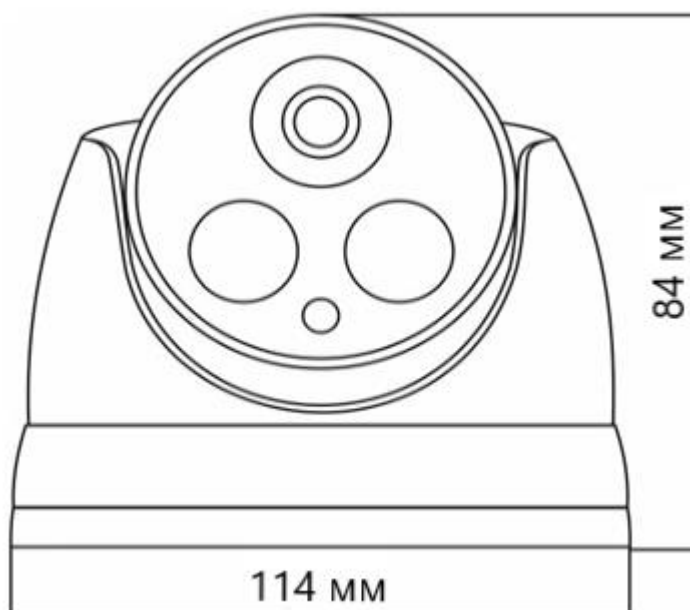

ГАБАРИТЫ

ТРАНСПОРТИРОВАНИЕ И ХРАНЕНИЕ

Камеры в транспортной таре перевозятся любым видом крытых транспортных средств (в железнодорожных вагонах, закрытых автомашинах, трюмах и отсеках судов, герметизированных отапливаемых отсеках самолетов и т.д.) в соответствии с требованиями действующих нормативных документов.

Условия транспортирования должны соответствовать условиям хранения 5 по ГОСТ 15150-69 (навесы или помещения, где колебания температуры и влажности воздуха несущественно отличаются от колебаний на открытом воздухе (например, палатки, металлические хранилища без теплоизоляции, расположенные в макроклиматических районах с умеренным и холодным климатом в атмосфере любых типов).

Хранение камер в транспортной таре на складах изготовителя и потребителя должно соответствовать условиям 1 по ГОСТ 15150-69 (отапливаемые и вентилируемые склады, хранилища с кондиционированием